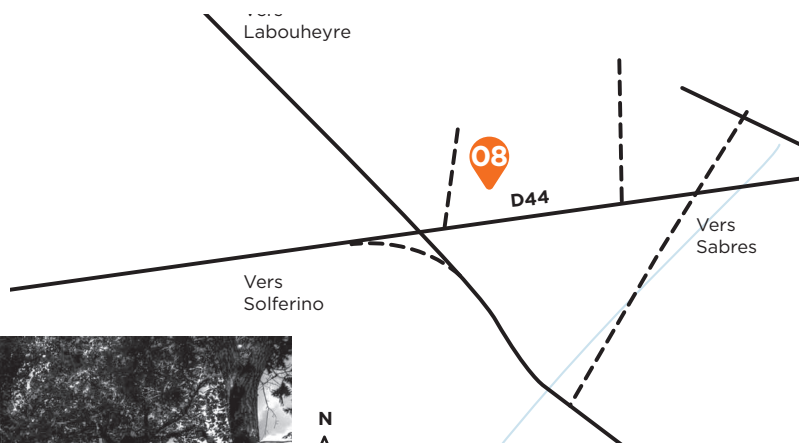

08

accès
direct

La Portée Marie Denis Sabres, 2013.

programmation : *Didier Arnaudet*

La démarche de **Marie Denis** répond aux multiples sollicitations du monde extérieur. Partant toujours d'un contexte et de sa possible relation avec le regard de l'autre, les matériaux qu'elle utilise sont empruntés au quotidien et son environnement, et tout simplement à sa vie. Pour elle, tout peut faire œuvre, tout peut faire sens.

Dans ce lieu chargé d'un passé oublié, d'un mystère, Marie Denis invite à retrouver *via* son œuvre **La Portée**, à imaginer les indices et les signes que le temps et l'histoire ont mêlés ou effacés. Son portail art déco, en fer forgé, se dresse sur l'espace d'un ancien aïrial, entouré de chênes, et s'entrouvre pour laisser libre cours aux échanges entre le réel et l'imaginaire, le visible et l'invisible, l'ici et l'ailleurs. Paré de tubes de carillon en inox, agencés dans un équilibre sonore et intrigant, le moindre souffle de vent l'anime et l'emporte dans une phrase musicale, imprévisible, enchantée et donc légendaire, qui a la fragilité d'un rêve et la simplicité primitive d'une émotion, évoquant le troupeau de moutons d'antan.